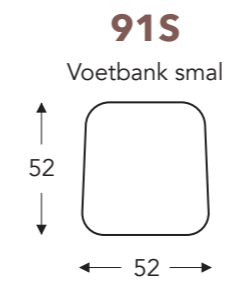

OVERZICHT ELEMENTEN

VASTE ELEMENTEN

ALLISTE-R1

ALLISTE-R1

VASTE ELEMENTEN

Hoogte: 103 cm
Zithoogte: 42 cm
Zitdiepte: 49 cm

Hoogte: 106 cm
Zithoogte: 45 cm
Zitdiepte: 52 cm

Hoogte: 109 cm
Zithoogte: 48 cm
Zitdiepte: 55 cm

HS22
Hoofdsteun 22 (34x16x4cm)

Hoogte: 38 cm

Hoogte: 41 cm

Hoogte: 44 cm

(Tolerantie op afmetingen +/- 3%)