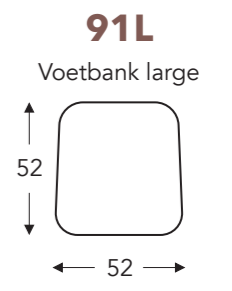

OVERZICHT ELEMENTEN

VASTE ELEMENTEN

ALLISTE-R1

ALLISTE-R1

VASTE ELEMENTEN

Hoogte: 103 cm
Zithoogte: 42 cm
Zitdiepte: 49 cm

Hoogte: 106 cm
Zithoogte: 45 cm
Zitdiepte: 52 cm

Hoogte: 109 cm
Zithoogte: 48 cm
Zitdiepte: 55 cm

HS22
Hoofdsteun 22 (34x16x4cm)

Hoogte: 38 cm

Hoogte: 41 cm

Hoogte: 44 cm

(Tolerantie op afmetingen +/- 3%)