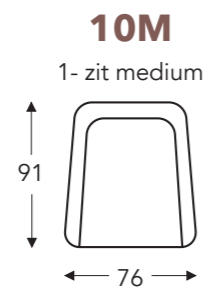

OVERZICHT ELEMENTEN

VASTE ELEMENTEN

ALLISTE-R1

ALLISTE-R1

VASTE ELEMENTEN

Hoogte: 103 cm
Zithoogte: 42 cm
Zitdiepte: 49 cm

Hoogte: 106 cm
Zithoogte: 45 cm
Zitdiepte: 52 cm

Hoogte: 109 cm
Zithoogte: 48 cm
Zitdiepte: 55 cm

HS22
Hoofdsteun 22 (34x16x4cm)

Hoogte: 38 cm

Hoogte: 41 cm

Hoogte: 44 cm

(Tolerantie op afmetingen +/- 3%)