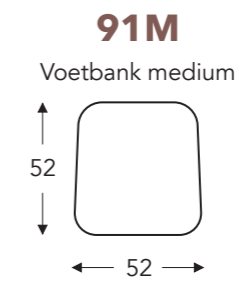

OVERZICHT ELEMENTEN

VASTE ELEMENTEN

ALLISTE-R1

ALLISTE-R1

VASTE ELEMENTEN

Hoogte: 103 cm
Zithoogte: 42 cm
Zitdiepte: 49 cm

Hoogte: 106 cm
Zithoogte: 45 cm
Zitdiepte: 52 cm

Hoogte: 109 cm
Zithoogte: 48 cm
Zitdiepte: 55 cm

HS22
Hoofdsteun 22 (34x16x4cm)

Hoogte: 38 cm

Hoogte: 41 cm

Hoogte: 44 cm

(Tolerantie op afmetingen +/- 3%)