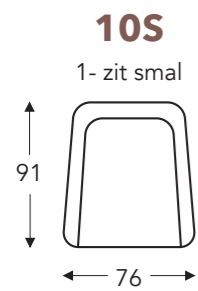

OVERZICHT ELEMENTEN

VASTE ELEMENTEN

ALLISTE-R1

ALLISTE-R1

VASTE ELEMENTEN

Hoogte: 103 cm
Zithoogte: 42 cm
Zitdiepte: 49 cm

Hoogte: 106 cm
Zithoogte: 45 cm
Zitdiepte: 52 cm

Hoogte: 109 cm
Zithoogte: 48 cm
Zitdiepte: 55 cm

HS22
Hoofdsteun 22 (34x16x4cm)

Hoogte: 38 cm

Hoogte: 41 cm

Hoogte: 44 cm

(Tolerantie op afmetingen +/- 3%)