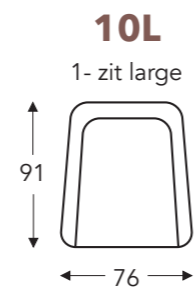

OVERZICHT ELEMENTEN

VASTE ELEMENTEN

ALLISTE-R1

ALLISTE-R1

VASTE ELEMENTEN

Hoogte: 103 cm
Zithoogte: 42 cm
Zitdiepte: 49 cm

Hoogte: 106 cm
Zithoogte: 45 cm
Zitdiepte: 52 cm

Hoogte: 109 cm
Zithoogte: 48 cm
Zitdiepte: 55 cm

HS22
Hoofdsteun 22 (34x16x4cm)

Hoogte: 38 cm

Hoogte: 41 cm

Hoogte: 44 cm

(Tolerantie op afmetingen +/- 3%)