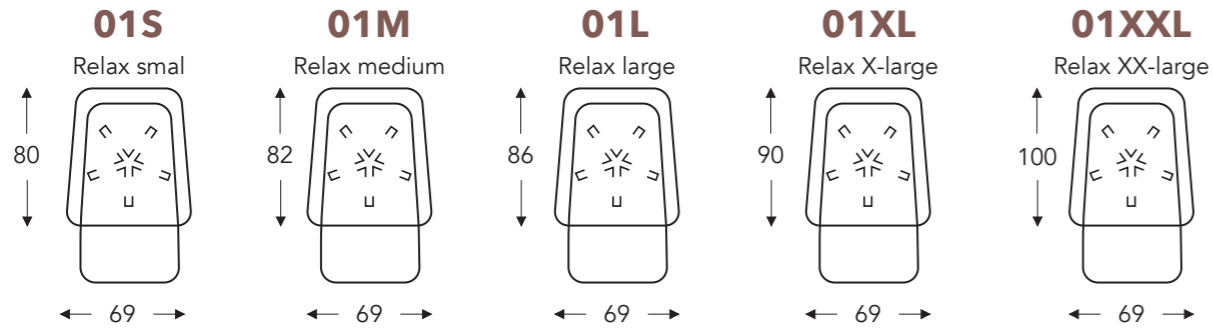

OVERZICHT ELEMENTEN

RELAX ELEMENTEN

AREZZO-DV-R1

AREZZO-DV-R1

RELAX ELEMENTEN

MANUEEL MET GASVEER + DRAAIVOET

MET 2 MOTOREN + DRAAIVOET

Zithoogte aanpasbaar door conushoogte:

Mogelijkheden:

01S = COP2 / COP3
 01M = COM2 / COP2 / COP3
 01L = COM2 / COM3
 01XL = COM2
 01XXL = COM2

03S = COP2 / COP3
 03M = COM2 / COP2 / COP3
 03L = COM2 / COM3
 03XL = COM2
 03XXL = COM2

05S = COP3
 05M = COP3

06S = COP3
 06M = COP3

Uitleg coderingen:

*COP2= Zithoogte +2cm
 *COP3= Zithoogte +3cm

*COM2= Zithoogte -2cm
 *COM3= Zithoogte -3cm

MET 3 MOTOREN + OPSTAHULP + DRAAIVOET

MET 3 MOTOREN + EXTRA KANTELFUNTIE (HERZWAGE) + DRAAIVOET

	zitdiepte	zithoogte	rughoogte
S: smal	50 cm	43 cm	114 cm
M: medium	52 cm	46 cm	117 cm
L: large	54 cm	49 cm	120 cm
XL: X-large	56 cm	52 cm	122 cm
XXL: XX-large	58 cm	55 cm	128 cm

(Tolerantie op afmetingen +/- 3%)