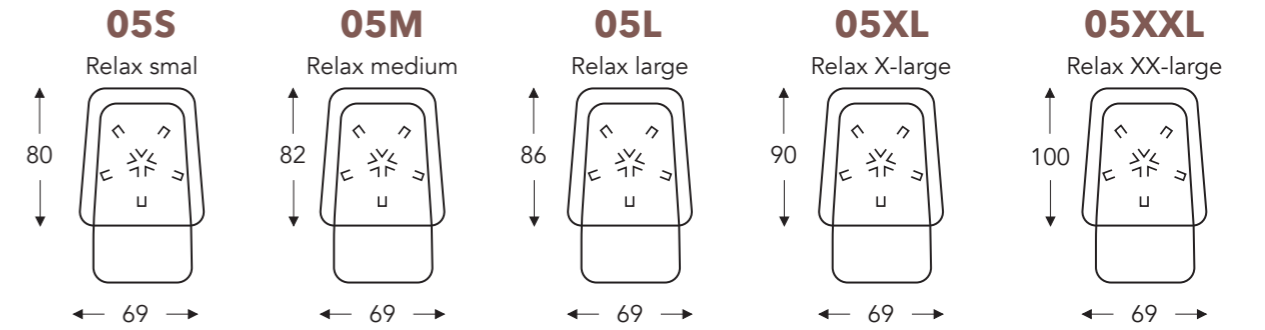

Mogelijkheden:

01S = COP2 / COP3
 01M = COM2 / COP2 / COP3
 01L = COM2 / COM3
 01XL = COM2
 01XXL = COM2

03S = COP2 / COP3
 03M = COM2 / COP2 / COP3
 03L = COM2 / COM3
 03XL = COM2
 03XXL = COM2

05S = COP3
 05M = COP3

06S = COP3
 06M = COP3

Uitleg coderingen:

*COP2= Zithoogte +2cm
 *COP3= Zithoogte +3cm

*COM2= Zithoogte -2cm
 *COM3= Zithoogte -3cm

MET 3 MOTOREN + OPSTAHULP + DRAAIVOET

MET 3 MOTOREN + EXTRA KANTELFUNTIE (HERZWAGE) + DRAAIVOET

	zitdiepte	zithoogte	rughoogte
S: smal	50 cm	43 cm	114 cm
M: medium	52 cm	46 cm	117 cm
L: large	54 cm	49 cm	120 cm
XL: X-large	56 cm	52 cm	122 cm
XXL: XX-large	58 cm	55 cm	128 cm

(Tolerantie op afmetingen +/- 3%)