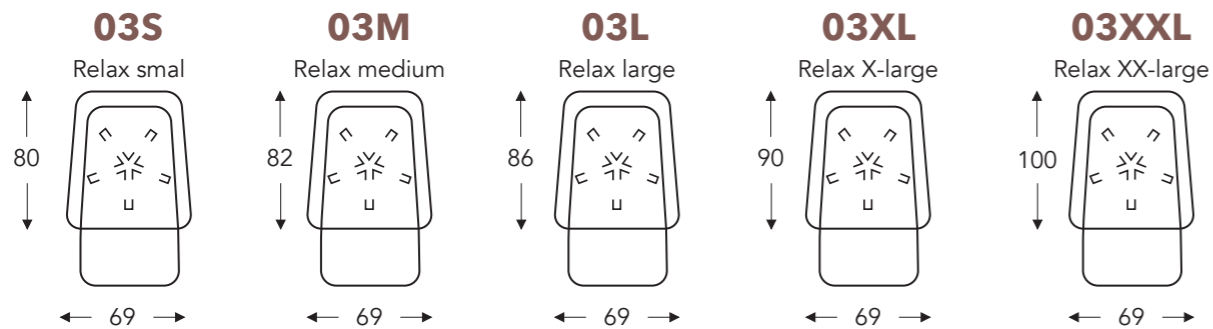

OVERZICHT ELEMENTEN

RELAX ELEMENTEN

AREZZO-DV-R1

AREZZO-DV-R1

RELAX ELEMENTEN

MANUEEL MET GASVEER + DRAAIVOET

MET 2 MOTOREN + DRAAIVOET

Zithoogte aanpasbaar door conushoogte:

Mogelijkheden:

01S = COP2 / COP3
 01M = COM2 / COP2 / COP3
 01L = COM2 / COM3
 01XL = COM2
 01XXL = COM2

03S = COP2 / COP3
 03M = COM2 / COP2 / COP3
 03L = COM2 / COM3
 03XL = COM2
 03XXL = COM2

05S = COP3
 05M = COP3

06S = COP3
 06M = COP3

Uitleg coderingen:

*COP2= Zithoogte +2cm
 *COP3= Zithoogte +3cm

*COM2= Zithoogte -2cm
 *COM3= Zithoogte -3cm

MET 3 MOTOREN + OPSTAHULP + DRAAIVOET

MET 3 MOTOREN + EXTRA KANTELFUNTIE (HERZWAGE) + DRAAIVOET

	zitdiepte	zithoogte	rughoogte
S: smal	50 cm	43 cm	114 cm
M: medium	52 cm	46 cm	117 cm
L: large	54 cm	49 cm	120 cm
XL: X-large	56 cm	52 cm	122 cm
XXL: XX-large	58 cm	55 cm	128 cm

(Tolerantie op afmetingen +/- 3%)