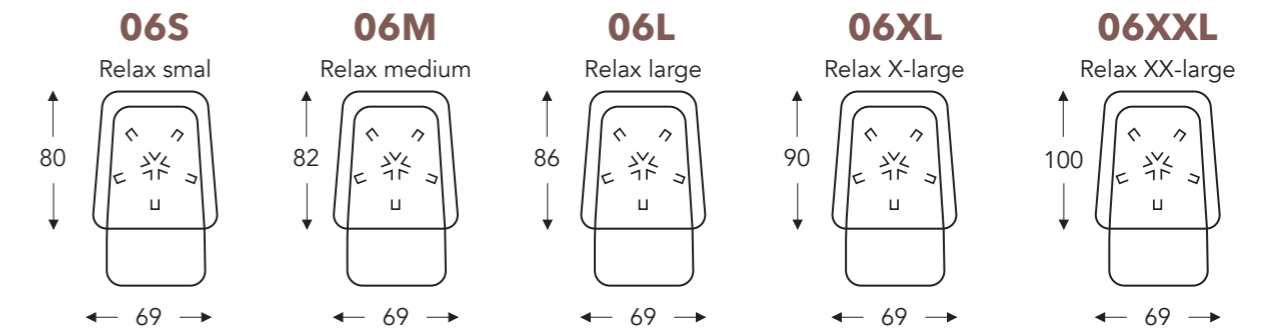

Mogelijkheden:

01S = COP2 / COP3
 01M = COM2 / COP2 / COP3
 01L = COM2 / COM3
 01XL = COM2
 01XXL = COM2

03S = COP2 / COP3
 03M = COM2 / COP2 / COP3
 03L = COM2 / COM3
 03XL = COM2
 03XXL = COM2

05S = COP3
 05M = COP3

06S = COP3
 06M = COP3

Uitleg coderingen:

*COP2= Zithoogte +2cm
 *COP3= Zithoogte +3cm

*COM2= Zithoogte -2cm
 *COM3= Zithoogte -3cm

MET 3 MOTOREN + OPSTAHULP + DRAAIVOET

MET 3 MOTOREN + EXTRA KANTELFUNTIE (HERZWAGE) + DRAAIVOET

	zitdiepte	zithoogte	rughoogte
S: smal	50 cm	43 cm	114 cm
M: medium	52 cm	46 cm	117 cm
L: large	54 cm	49 cm	120 cm
XL: X-large	56 cm	52 cm	122 cm
XXL: XX-large	58 cm	55 cm	128 cm

(Tolerantie op afmetingen +/- 3%)