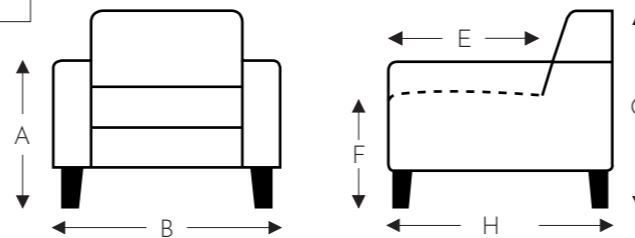

OVERZICHT ELEMENTEN

RELAX ELEMENTEN MET HOOFDSTEUN

CADIZ-DV

MECAM

Manuele hoofdsteun

MET 2 MOTOREN + EXTRA KANTELFUNCTIE + DRAAIVOET + MEEGAANDE ARM

OPSTAHULP MET 2 MOTOREN + EXTRA KANTELFUNCTIE + DRAAIVOET + MEEGAANDE ARM

	A	B	E	F	G	H
	armhoogte	breedte	zitdiepte	zithoogte	rughoogte	diepte
S: smal	68 cm	73 cm	48 cm	46 cm	90 cm	78 cm
M: medium	70 cm	73 cm	48 cm	48 cm	92 cm	78 cm
L: large	74 cm	73 cm	50 cm	52 cm	96 cm	80 cm

(Tolerantie op afmetingen +/- 3%)

CADIZ-DV

MECAM

RELAX ELEMENTEN MET HOOFDSTEUN

Manuele hoofdsteun

MET 2 MOTOREN + EXTRA KANTELFUNCTIE + DRAAIVOET + MEEGAANDE ARM

+ ELEKTRISCHE HOOGTEVERSTELLING

!! Elektrisch verstelbare zithoogte tot +9cm !!