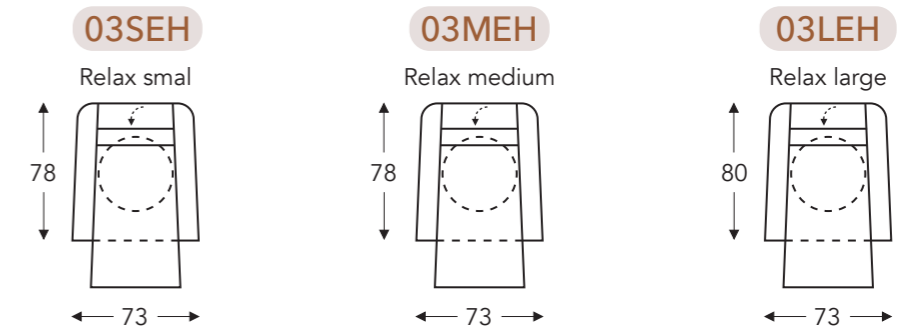

	A	B	E	F	G	H
	armhoogte	breedte	zitdiepte	zithoogte	rughoogte	diepte
S: smal	68 cm	73 cm	48 cm	46 cm	90 cm	78 cm
M: medium	70 cm	73 cm	48 cm	48 cm	92 cm	78 cm
L: large	74 cm	73 cm	50 cm	52 cm	96 cm	80 cm

(Tolerantie op afmetingen +/- 3%)

CADIZ-DV

MECAM

RELAX ELEMENTEN MET HOOFDSTEUN

Manuele hoofdsteun

MET 2 MOTOREN + EXTRA KANTELFUNCTIE + DRAAIVOET + MEEGAANDE ARM

+ ELEKTRISCHE HOOGTEVERSTELLING

!! Elektrisch verstelbare zithoogte tot +9cm !!

	A	B	E	F	G	H
	armhoogte	breedte	zitdiepte	zithoogte	rughoogte	diepte
SEH:	68 > 77 cm	73 cm	48 cm	46 > 55 cm	90 > 99 cm	78 cm
MEH:	70 > 79 cm	73 cm	48 cm	48 > 57 cm	92 > 101 cm	78 cm
LEH:	74 > 83 cm	73 cm	50 cm	52 > 61 cm	96 > 105 cm	80 cm