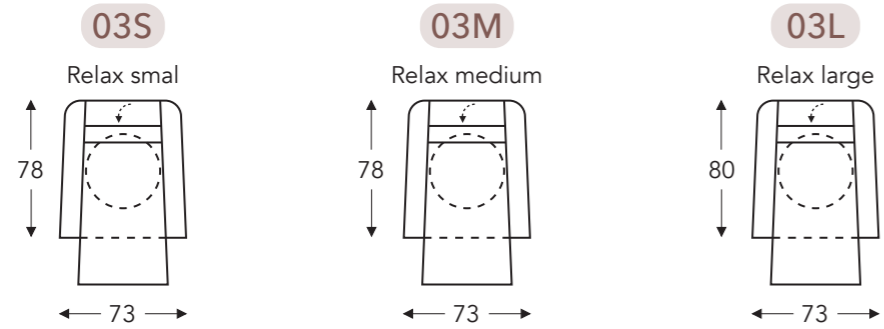

OVERZICHT ELEMENTEN

RELAX ELEMENTEN MET HOOFDSTEUN

CADIZ-DV

MECAM

Manuele hoofdsteun

MET 2 MOTOREN + EXTRA KANTELFUNCTIE + DRAAIVOET + MEEGAANDE ARM

OPSTAHULP MET 2 MOTOREN + EXTRA KANTELFUNCTIE + DRAAIVOET + MEEGAANDE ARM