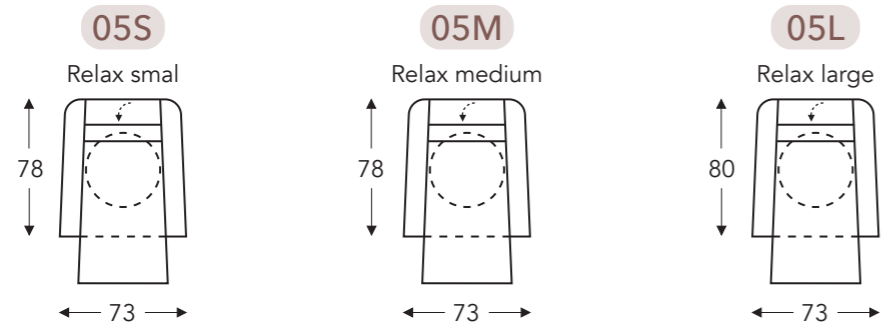

	A	B	E	F	G	H
	armhoogte	breedte	zitdiepte	zithoogte	rughoogte	diepte
S: smal	68 cm	73 cm	48 cm	46 cm	90 cm	78 cm
M: medium	70 cm	73 cm	48 cm	48 cm	92 cm	78 cm
L: large	74 cm	73 cm	50 cm	52 cm	96 cm	80 cm

	A	B	E	F	G	H
	armhoogte	breedte	zitdiepte	zithoogte	rughoogte	diepte
SEH:	68 > 77 cm	73 cm	48 cm	46 > 55 cm	90 > 99 cm	78 cm
MEH:	70 > 79 cm	73 cm	48 cm	48 > 57 cm	92 > 101 cm	78 cm
LEH:	74 > 83 cm	73 cm	50 cm	52 > 61 cm	96 > 105 cm	80 cm