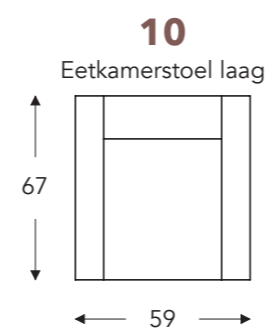

OVERZICHT ELEMENTEN

VASTE ELEMENTEN

DINA

DINA

VASTE ELEMENTEN

Armhoogte: 67 cm
Breedte: 59 cm
Zitdiepte: 44 cm
Zithoogte: 49 cm
Rughoogte: 88 cm
Diepte: 67 cm

(Tolerantie op afmetingen +/- 3%)