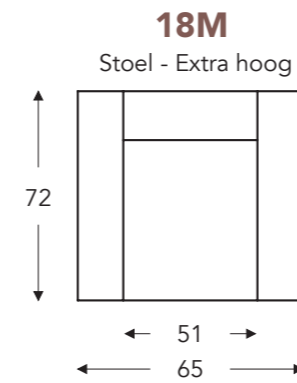

OVERZICHT ELEMENTEN

VASTE ELEMENTEN

DYLAN

DYLAN

VASTE ELEMENTEN

- A. Armhoogte: 67 cm
- B. Breedte: variabel aan elementen
- E. Zitdiepte: 50 cm
- F. Zithoogte: 49 cm
- G. Rughoogte el.10M: 109 cm / el.18M: 118cm
- H. Diepte: 72 cm

(Tolerantie op afmetingen +/- 3%)