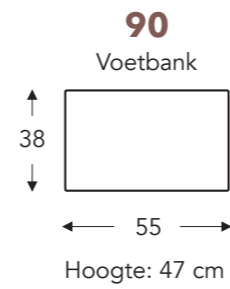

OVERZICHT ELEMENTEN

VASTE ELEMENTEN

DYLAN

DYLAN

VASTE ELEMENTEN

- A. Armhoogte: 67 cm
- B. Breedte: variabel aan elementen
- E. Zitdiepte: 50 cm
- F. Zithoogte: 49 cm
- G. Rughoogte el.10M: 109 cm / el.18M: 118cm
- H. Diepte: 72 cm

(Tolerantie op afmetingen +/- 3%)