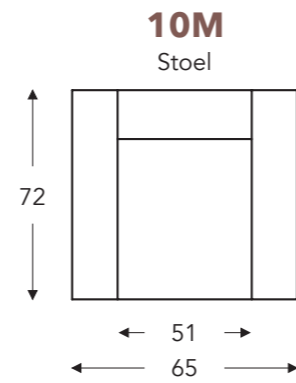

OVERZICHT ELEMENTEN

VASTE ELEMENTEN

DYLAN

DYLAN

VASTE ELEMENTEN

- A. Armhoogte: 67 cm
- B. Breedte: variabel aan elementen
- E. Zitdiepte: 50 cm
- F. Zithoogte: 49 cm
- G. Rughoogte el.10M: 109 cm / el.18M: 118cm
- H. Diepte: 72 cm

(Tolerantie op afmetingen +/- 3%)