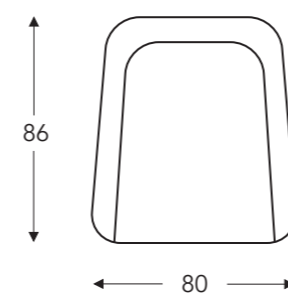

HS22

Hoofdsteen
35 x 20 x 9 cm

10M

1 zit vast medium

(Tolerantie op afmetingen +/- 3%)

- A. Armhoogte: 61 cm
- B. Breedte: 80 cm
- E. Zitdiepte: 52 cm
- F. Zithoogte: 45 cm
- G. Rughoogte: 116 cm
- H. Diepte: 86 cm