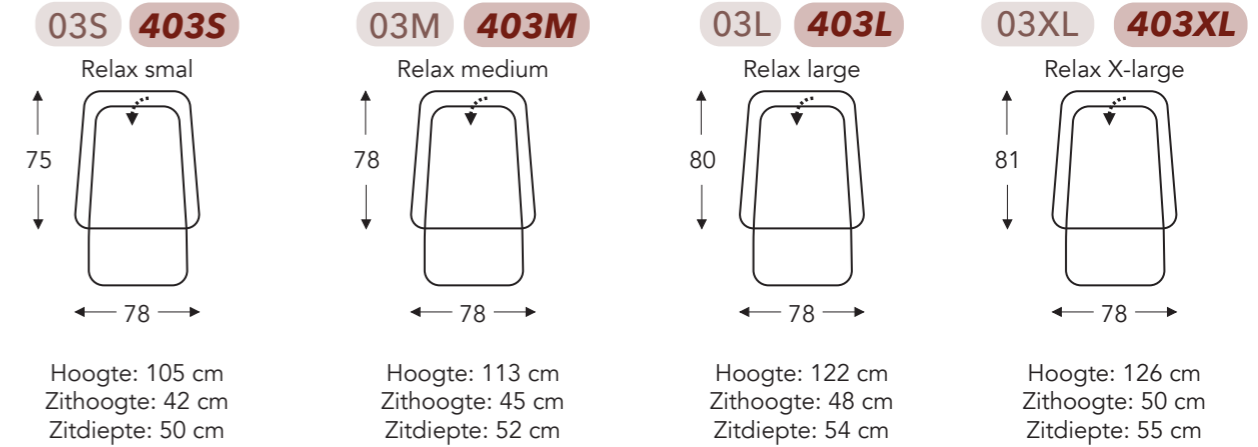

OVERZICHT ELEMENTEN

RELAX ELEMENTEN MET HOOFDSTEUN

NATHALIE

Manuele hoofdsteun

MECAM

RELAX MET GASVEER

NATHALIE

RELAX ELEMENTEN MET HOOFDSTEUN

MECAM

Manuele hoofdsteun

Elektrische hoofdsteun

RELAX MET 2 MOTOREN

RELAX MET 2 MOTOREN + OPSTAHULP

(Tolerantie op afmetingen +/- 3%)