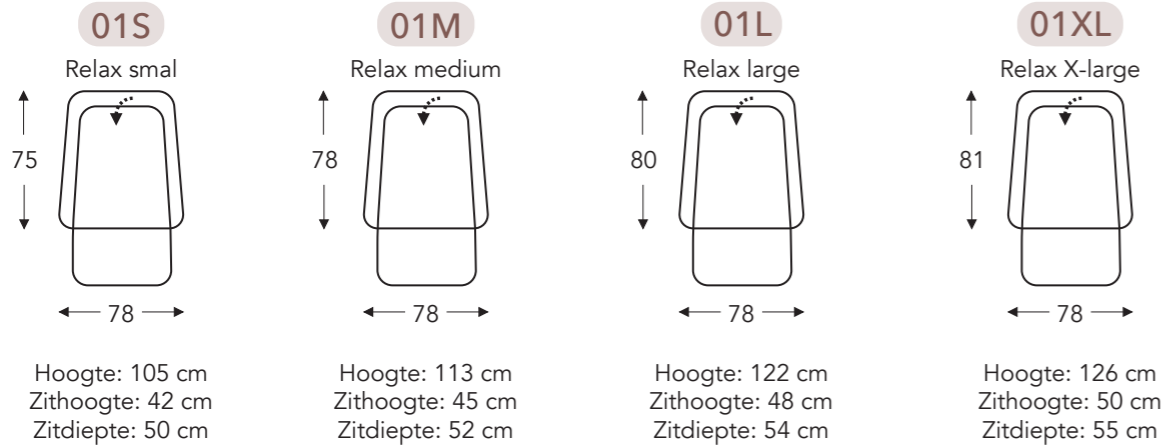

OVERZICHT ELEMENTEN

RELAX ELEMENTEN MET HOOFDSTEUN

NATHALIE

Manuele hoofdsteun

MECAM

RELAX MET GASVEER

NATHALIE

RELAX ELEMENTEN MET HOOFDSTEUN

MECAM

Manuele hoofdsteun

Elektrische hoofdsteun

RELAX MET 2 MOTOREN

RELAX MET 2 MOTOREN + OPSTAHULP

(Tolerantie op afmetingen +/- 3%)