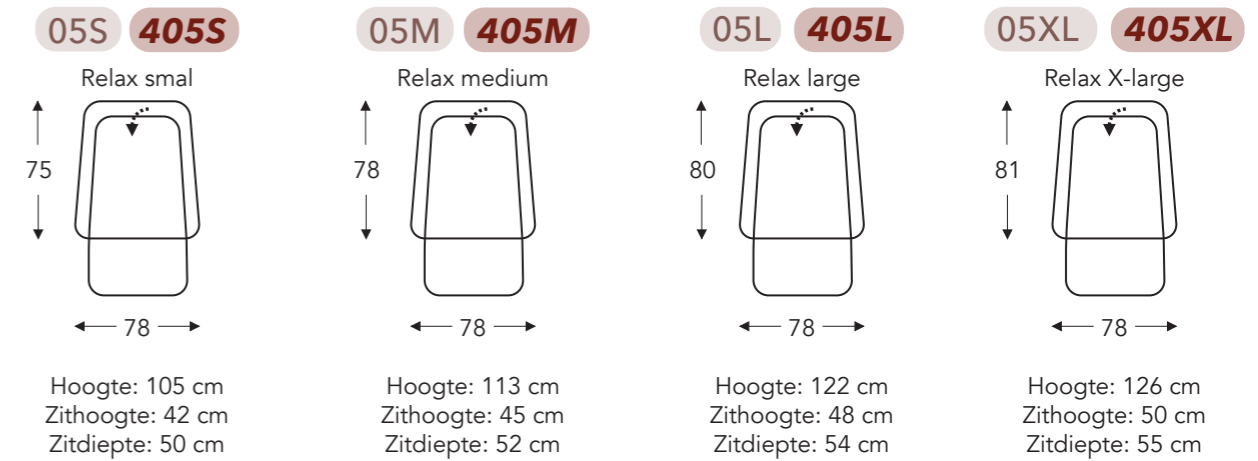

MECAM

Manuele hoofdsteun

Elektrische hoofdsteun

RELAX MET 2 MOTOREN

RELAX MET 2 MOTOREN + OPSTAHULP

(Tolerantie op afmetingen +/- 3%)