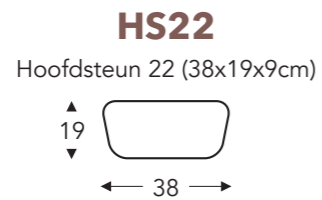

RELAX MET GASVEER

NATHALIE

RELAX ELEMENTEN MET HOOFDSTEUN

MECAM

Manuele hoofdsteun

Elektrische hoofdsteun