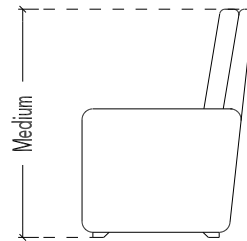

Standaard = Manueel verstelbare hoofdsteun

01M	Relax MEDIUM met gasveer	Manuele hoofdsteun
03M	Relax MEDIUM met 2 motoren	
05M	Relax MEDIUM opstaphulp met 2 motoren	

	MEDIUM
Breedte :	71
Hoogte :	119
Diepte :	78
Zithoogte :	48
Zitdiepte :	51
Armhoogte :	67