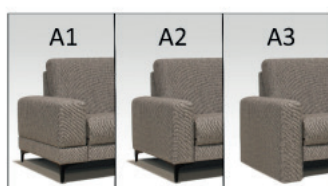

AFMETINGEN

	10	20	45	30	35
Breed	112 cm	176 cm	196 cm	216 cm	232 cm
Armbreedte arm 1	24 cm				
Armbreedte arm 2 & 3	17 cm				
Hoog - poot 15 cm (standaard)	95 cm	95 cm	95 cm	95 cm	95 cm
Diep	100 cm	100 cm	100 cm	100 cm	100 cm
Zithoogte - poot 15 cm (standaard)	46 cm	46 cm	46 cm	46 cm	46 cm
Zitdiepte	57 cm	57 cm	57 cm	57 cm	57 cm
Zitbreedte	64 cm	128 cm	148 cm	168 cm	184 cm
Armleuninghoogte* - poot 15 cm	13 cm	13 cm	13 cm	13 cm	13 cm

* vanaf zitvlak