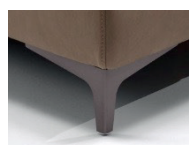

POTEN

Poten

Metalen poot in kleur bronzato, zwart, chroom (15 cm hoog)

Standaard: metalen gebogen slede poot RAL 9005 zwart (15 cm hoog) SL1-150-ZW

- optie zonder meerprijs: metalen gebogen slede poot RVS (15 cm hoog) SL1-150-RVS

Houten poten mogelijk zonder meerprijs HTP

PO8-150