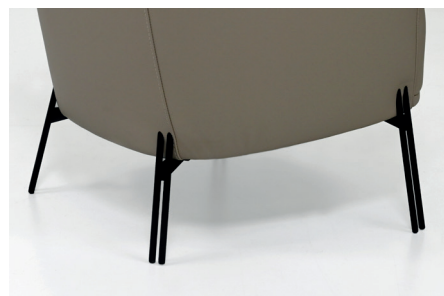

PO25-ZW (meerprijs)