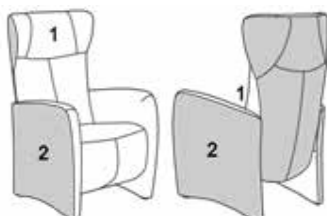

AFMETINGEN

	Afmetingen (cm)			
	S	M	L	XL
Breed	78	78	78	78
Hoog	105	113	122	126
Diep	75	78	80	81
Zithoogte	42	45	48	50
Zitdiepte	50	52	54	55
Zitbreedte	49	49	49	49
Hoogte armleuning vanaf zitvlak	22	22	22	22
Metrage stof (rol 140 cm)	4,5 meter			
Metrage leder	8 m ²			

MATERIAAL EN OPTIES

Mogelijke opties

Ergonomisch nekkussen

Accu

USB oplaadpunt

Handmatige lendenpomp

Afstandsbediening aan snoer

Armhoogte: -2 +2 +4

NATHALIE-DV 8 = achterrug + buitenkant arm LEDER (2 op tekening) /
zit + rug + binnenkant arm in STOF (1 op tekening)

NATHALIE-DV 17 = zit + rug + binnenkant arm in stof 1 (1 op tekening) /
romp in stof 2 (2 op tekening)