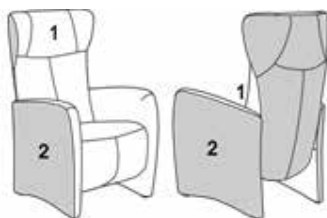

AFMETINGEN

	Afmetingen (cm)			
	S	M	L	XL
Breed	78	78	78	78
Hoog	105	113	122	126
Diep	75	78	80	81
Zithoogte	42	45	48	50
Zitdiepte	50	52	54	55
Zitbreedte	49	49	49	49
Hoogte armleuning vanaf zitvlak	22	22	22	22
Metrage stof (rol 140 cm)	4,5 meter			
Metrage leder	8 m ²			

MATERIAAL EN OPTIES

Mogelijke opties

Ergonomisch nekkussen

Accu

USB oplaadpunt

Handmatige lendenpomp

Afstandsbediening aan snoer

Armhoogte: -2 +2 +4

NATHALIE-DV 8 = achterrug + buitenkant arm LEDER (2 op tekening) /
zit + rug + binnenkant arm in STOF (1 op tekening)

NATHALIE-DV 17 = zit + rug + binnenkant arm in stof 1 (1 op tekening) /
romp in stof 2 (2 op tekening)