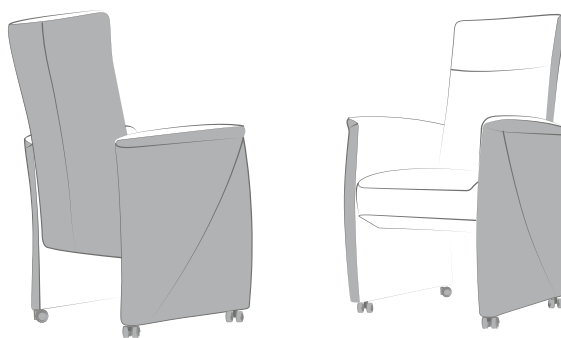

AFMETINGEN

Breed	67	Zitbreedte	45
Hoog	104	ArMLEuninghoogte*	20
Diep	73	Metrage stof** (meter)	3,5
Zithoogte	49	Metrage leder (m²)	5,5
Zitdiepte	45		

*vanaf zitvlak **rol 140 cm

MATERIAAL EN OPTIES

Onderdeel	Materiaal	Mogelijke opties
Romp	Beuken hout	Wieltjes (standaard)
Ondervering	Nosag	Poot metaal
Zitting	Koudschuim (FR)	
Rugvering	Singels	
Rug	Koudschuim (FR)	
Poot	Wieltjes of metalen pootjes alu of zwart	

OVERIGE

- In geval van two-tone stoffering, wordt uitgegaan van de hoogst geprijsde stofsoort verhoogd met de toeslag voor two-tone stoffering.
- Indien men kiest voor two-tone stoffering, dan kan de buitenkant en de achterkant in een afwijkende kleur (leder of stof) worden gestoffeerd. In dit geval zal de bies altijd dezelfde kleur hebben, als de stof of ledersoort aan de buitenkant van de stoel.

Stofferingsvariant 8